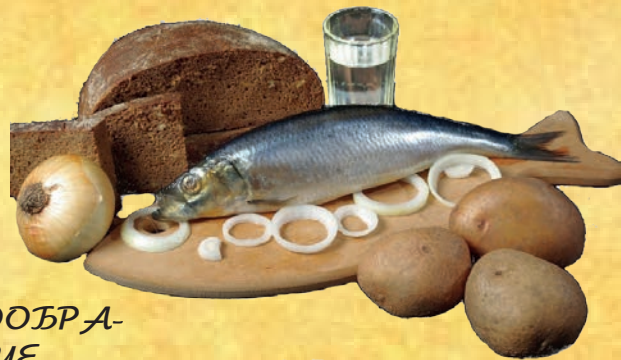

0.135	0.15	0.18
-------	------	------

ЗИМНЯЯ

вес (кг)

0.135	0.15	0.18
-------	------	------

ПРЕСЕРВЫ

ПРЕСЕРВЫ ПМ ЛОВЕЦ УДАМИ ЭПО
КАЧЕСТВО ПО РАЗУМНОЙ ЦЕНЕ, РАЗНООБРА-
ЗИЕ ВКУСОВ И ИСТИННОЕ УДОВОЛЬСТВИЕ

ХЕ ИЗ ЩУКИ

вес (кг)

0.15	0.18	0.5
------	------	-----

ХЕ ИЗ СЕЛЬДИ

вес (кг)

0.15	0.5	2.5
------	-----	-----

ХЕ - ЖЕЛУДКИ

вес (кг)

0.15	0.35	2.5
------	------	-----